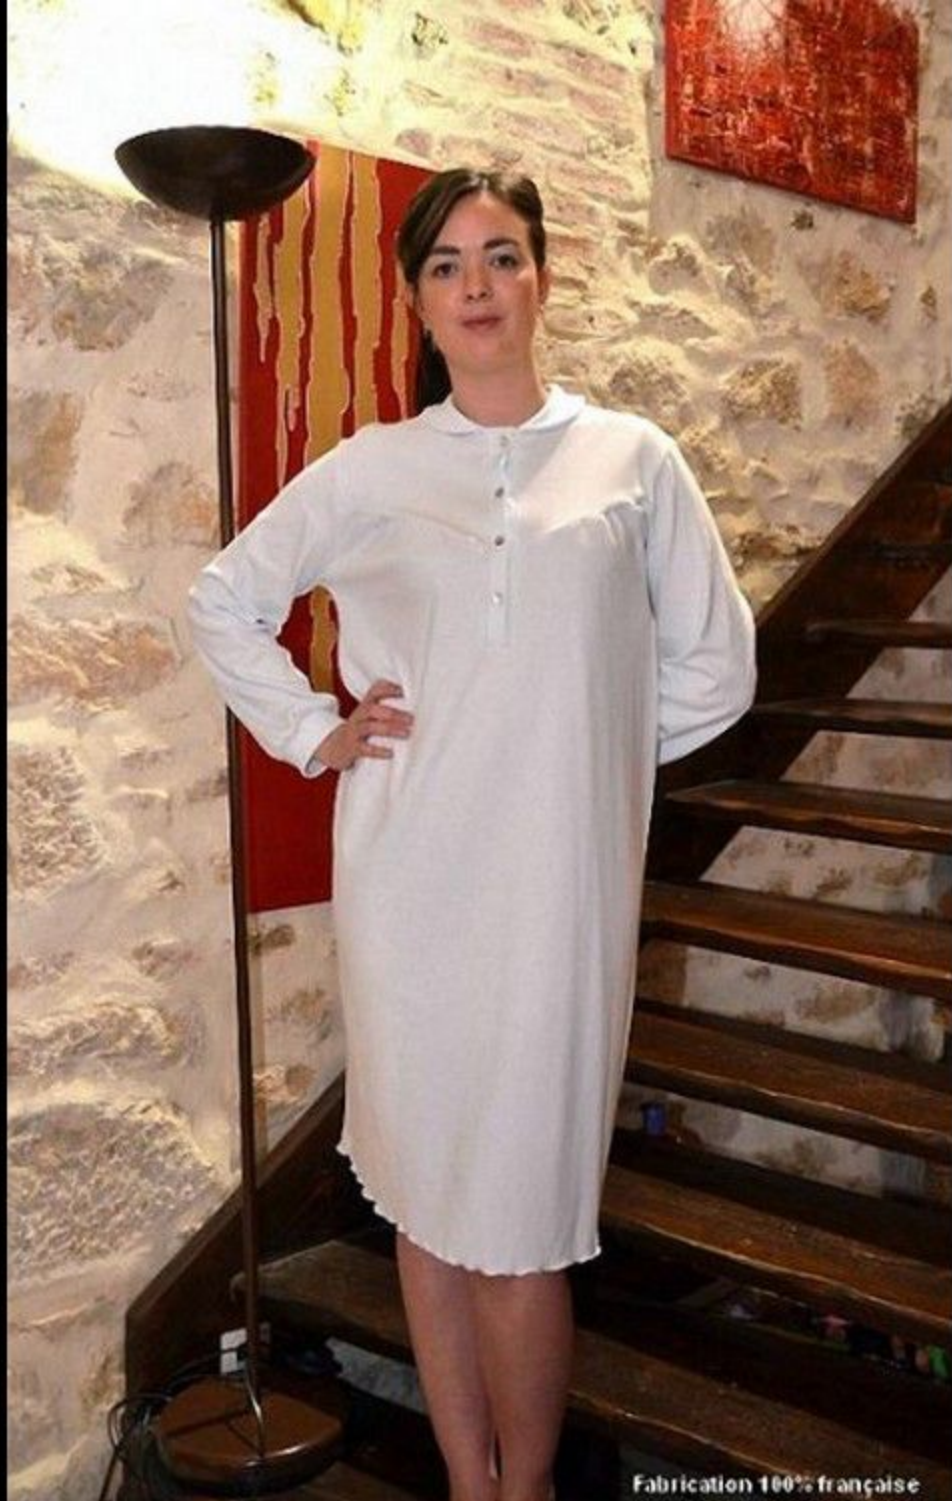

Fabrication 100% française

Ref. 0250 Chemise de nuit coton interlock col Claudine
MC ou ML du 38 au 56