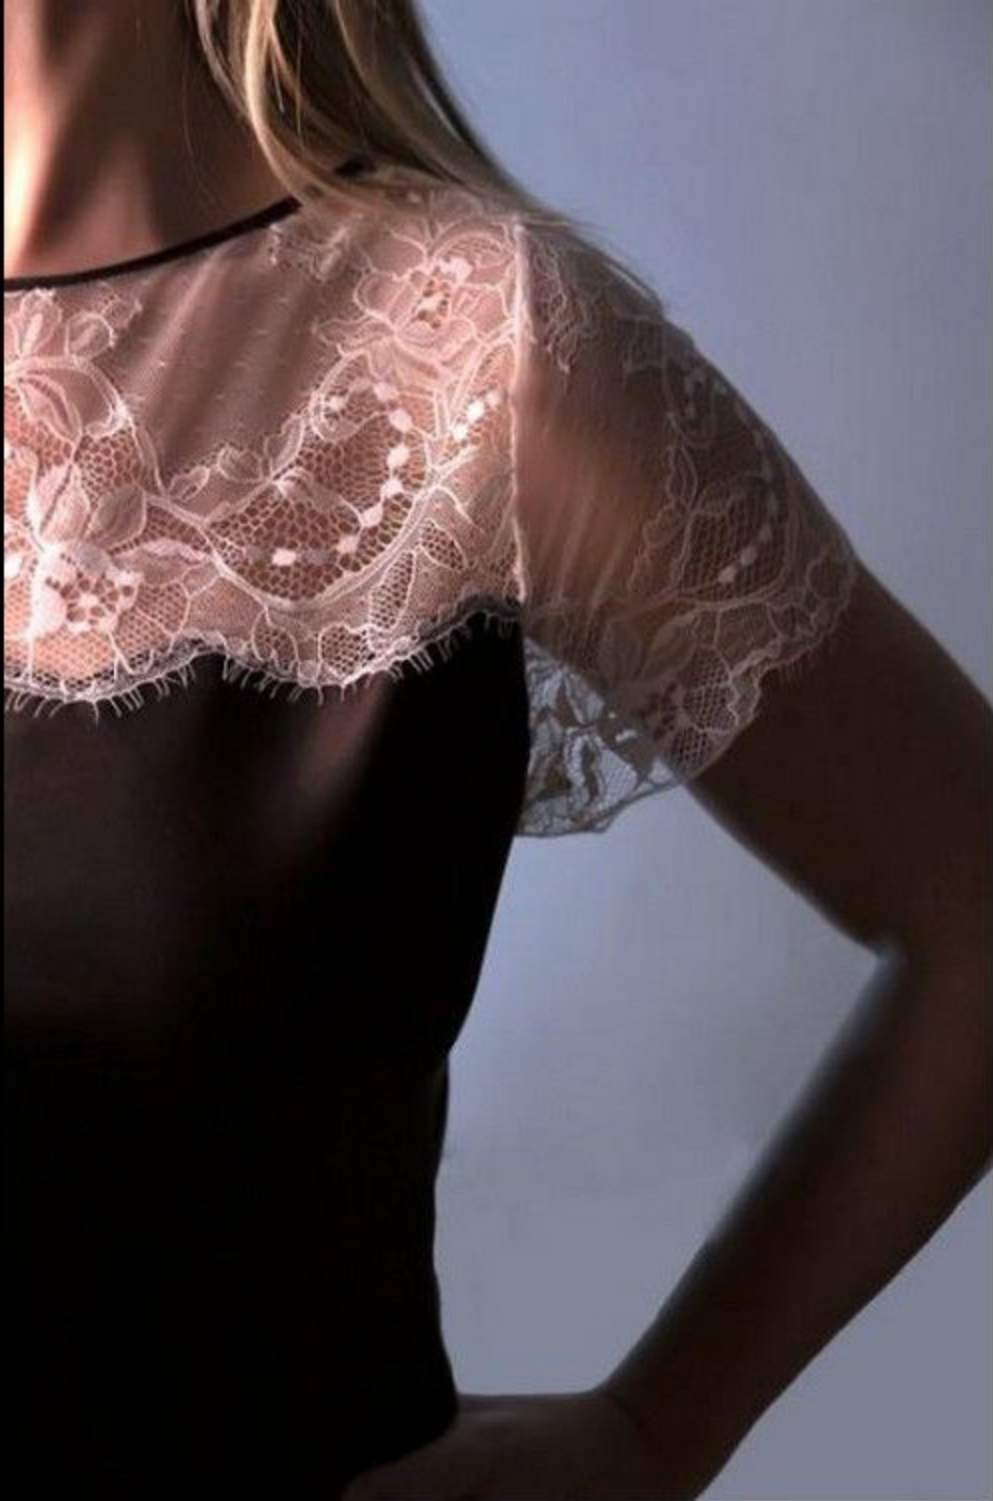

Ref. sa1901 Nuisette de S à XXL MC ou SM - Saumon,
Ivoire, Noir, Rouge, Marine, Gris, Canard