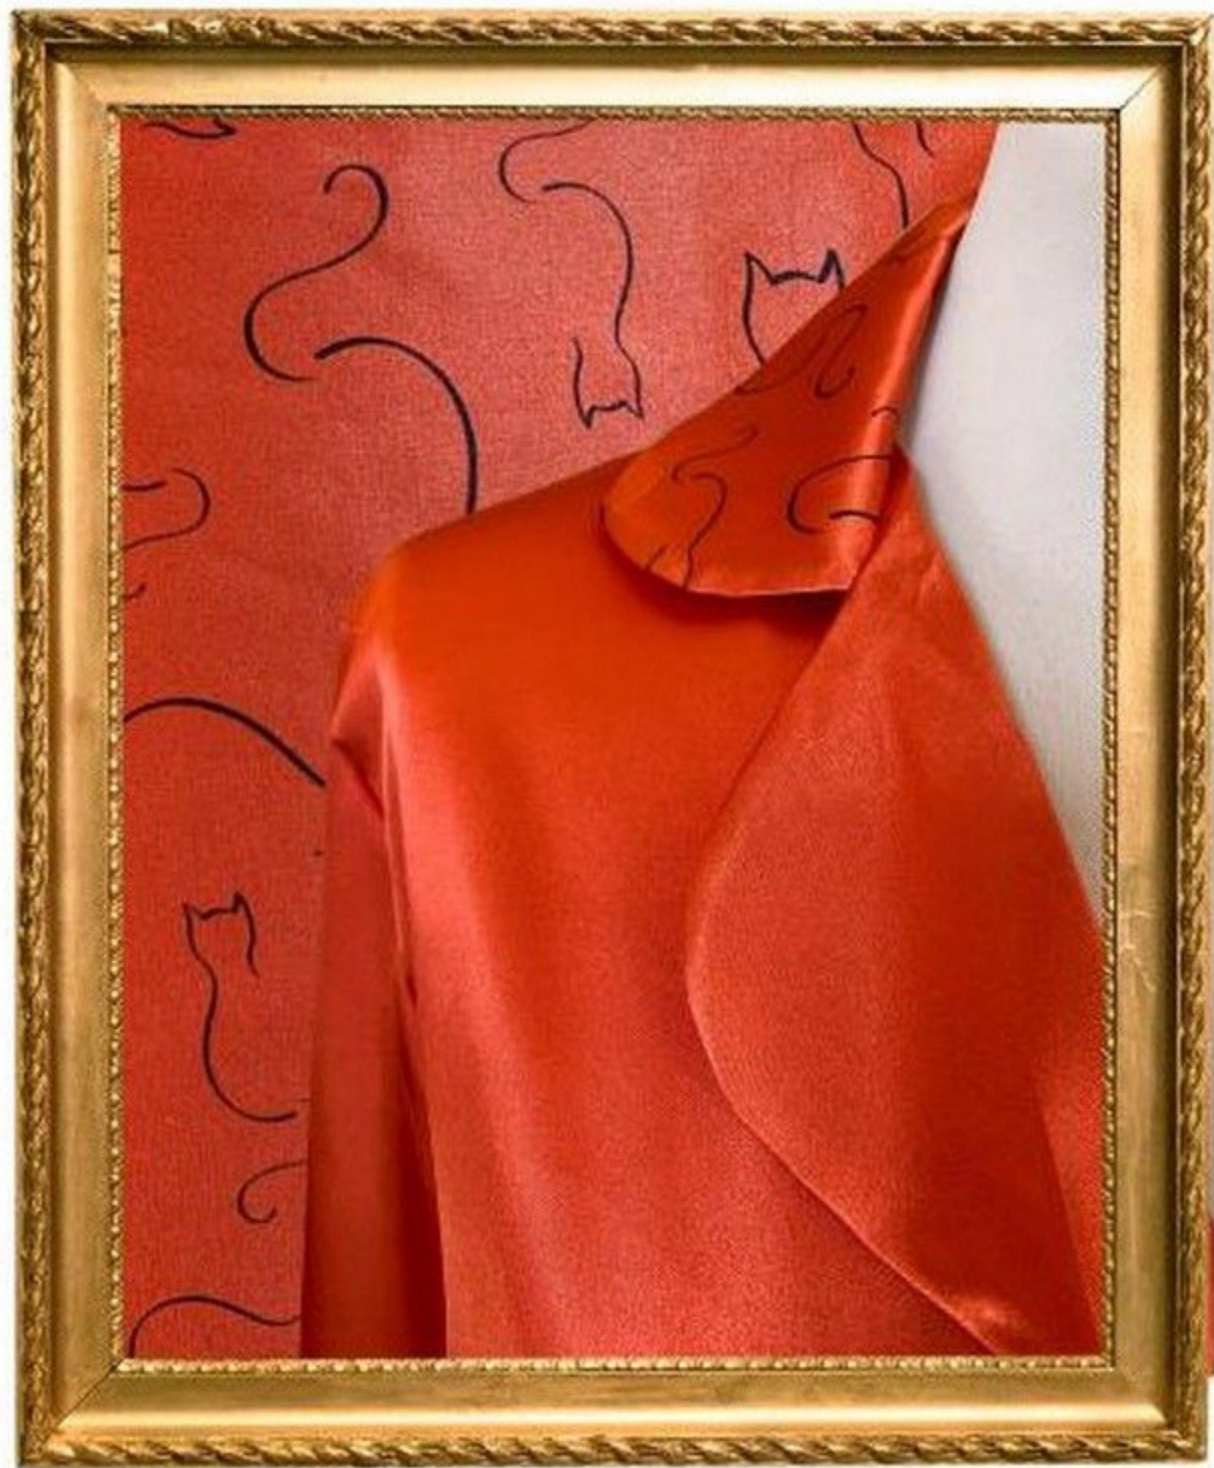

Veste pyjama + col et poignet bicolore

Veste pyjama + col et poignet bicolore

Veste pyjama + col et poignet bicolore

Veste pyjama + col et poignet bicolore

Veste pyjama + col et poignet bicolore

Ref. sa1305a Veste pyjama + col et poignet SUBLIME